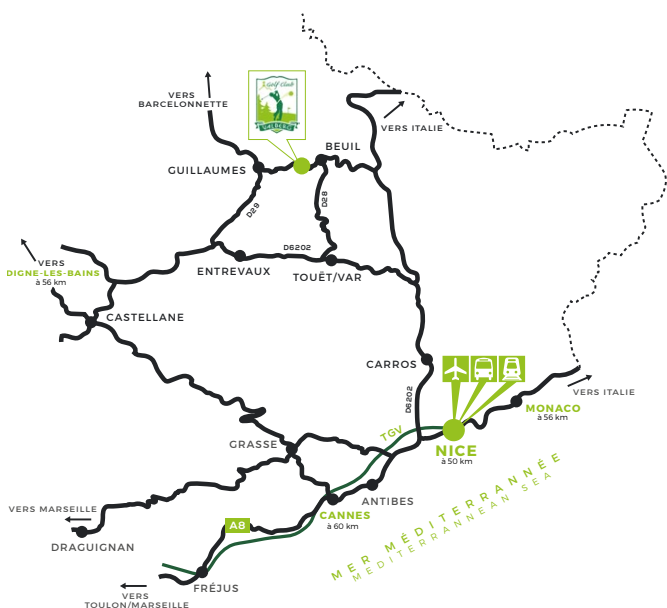

OUVERT DE MAI
À OCTOBRE

valberg.com

Route Sacha Sosno - 06470 Valberg

Renseignements au Club-House : 06 86 69 97 26

Office de tourisme : 04 93 23 24 25

golf@valberg.com

Valberg **ffgolf**®
The place to be®

Golf Méditerranée
Le Portail du Golf en Méditerranée

DÉPARTEMENT
DES ALPES-MARITIMES

Famille Plus
VIVRE ENSEMBLE
DE BELLES EXPÉRIENCES