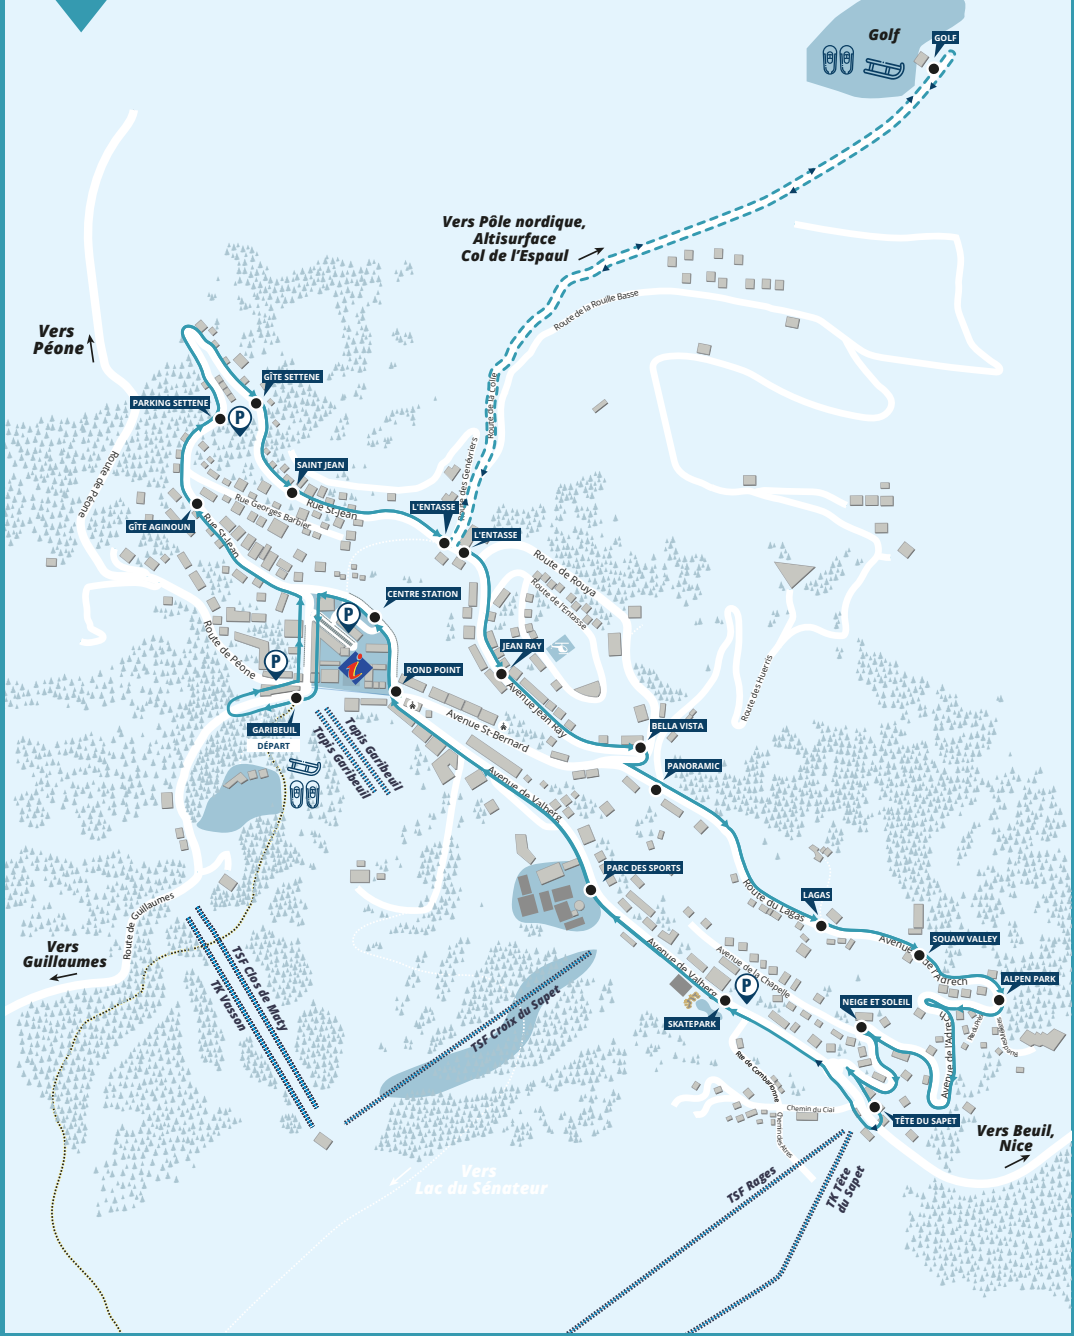

Départs sentiers raquettes

Piste de luge

Parkings relais + navette

Dessertes plusieurs fois/jour

Ligne 1

Office de tourisme :
+33(0)4.93.23.24.25