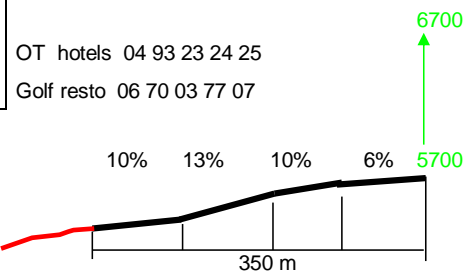

FICHE INDICATIVE - LE PILOTE EST SEUL RESPONSABLE - SVP SIGNALER LES MODIFICATIONS

QFU atterrissage	135	VALBERG
décollage	315	col des Huerris
TDP main	G 5900	06470 PEONE

Reconnaissance haute **1000 ft /sol mini**
piste **350 m**
profil **10 à 15%**
observations Arrivée par les gorges de Daluis

→ **survol de la station de Valberg INTERDIT**
→ **éviter survol du village de PEONE**

	OUI	NON
✕ manche à air	X	
✕ balisage		X
✕ abri avion	X	
✕ gîte	X	
✕ repas	X	

↓
limité à 2 tours de piste